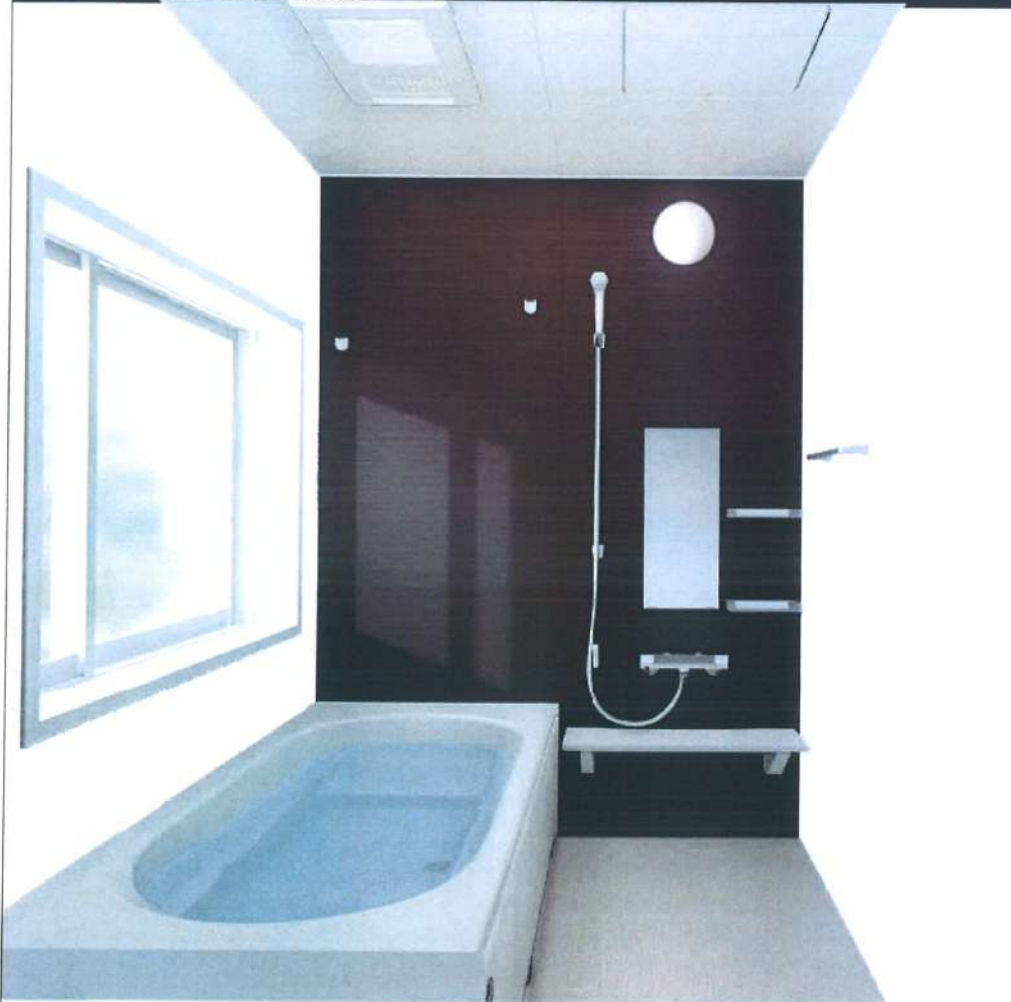

System Bathroom

Felite

Style S | 1616

システムバスルーム フェリテ

セレクトカラー

壁	床	浴槽	エプロン	カウンター
壁フラン フロントパネル ベーシタル 	フロントチェンジ コーキング フレーンホワイト ミディアムグレー スマートホワイト スマートホワイト	スマートホワイト スマートホワイト	スマートホワイト スマートホワイト	スマートホワイト スマートホワイト

Special

**おすすめ
します!** クリンかるわざカウンター