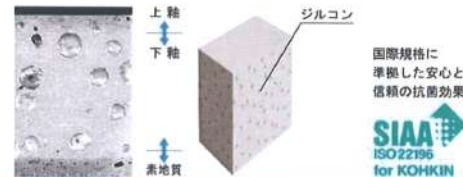

国際規格に準拠した安心と信頼の抗菌効果
SIAA ISO22196 for KOHIN

汚物汚れに強い