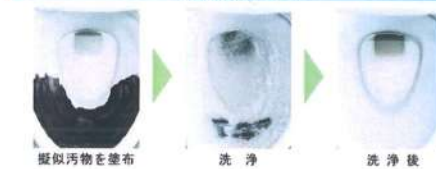

擬似汚物を塗布 洗浄 洗浄後

しっかり洗浄

上から100%流して汚れを残さずしっかり洗浄。便器底のゼット口から出る洗浄水を無くし、上から100%ぐるりと流す強力な洗浄方式により、便器内の汚れをまるごと洗い流します。