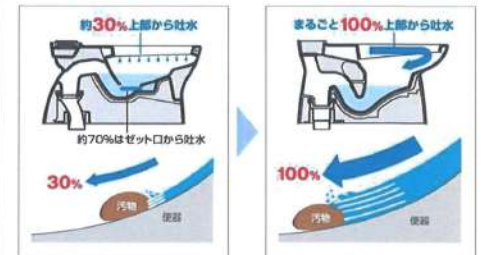

従来型ゼット口付便器

Lセレクション

シンプルデザイン

タンクの横幅が従来品より20mmスリムになりました。

リビング階以外

暖房便座

W節水

洗浄水のムダをなくしたW節水で上手に節約。

紙巻器

タオルリング

本体ワンタッチ着脱

便座の着脱が簡単にできるので、便座とのすき間掃除にも困りません。

スローダウン機構

ゆっくり閉じて安心・快適のスローダウン便座。ゆっくり閉まり、不快な音を防止します。

◆お願い
・商品によっては、改良などにより仕様、寸法、カラーなどに多少の変更が生じる場合がありますのでご了承ください。
・商品写真は印刷のため、実物と若干異なる場合があります。実際の商品写真をお確かめください。
・商品写真は参考例です。実際に花瓶や小物等を置かれる場合は、落下等の事故がないように取り扱いにご注意ください。
・表示価格は、商品代りのみのメーカー希望小売価格で、取付費・工事費、消費税、セット写真の小物など別途ご負担をお願いいたします。
・掲載内容及び写真・図版の無断転載はかたくお断りします。(許可なく転載・流用した場合、損害賠償が発生します。)