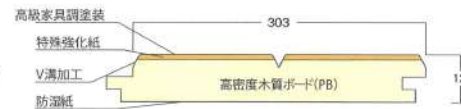

VP02 パーティカルメイプル柄

COLOR SELECT
どんなインテリアにもマッチする
幅広いラインナップ

■性能

<p>エコ配慮基材使用</p> <p>エコに配慮した樹林材、間伐材、建築リサイクル材などを利用した材料を使用。</p>	<p>ホットカーペットOK</p> <p>ホットカーペットを直接使用してもヒビ割れが起こりにくい仕上げになっています。</p>	<p>車椅子対応</p> <p>車椅子をご使用頂いても一般的な木質フローリングに比べて傷が付きにくくなっています。</p>	<p>キャスターに強い*</p> <p>一般居室での使用下で従来のフロアと比較して傷やへこみが付きにくくなっています。ウレタン製、ゴム製の「ソフトキャスター」をご使用ください。</p>
<p>ワックス不要</p> <p>従来の木質フロアと比べて、すり傷が付きにくく汚れが付きにくいような塗装をしたフロアです。基本的には乾拭きでワックス掛けは必要ありません。</p>	<p>すり傷が付きにくい</p> <p>一般的な木質床材と比較して、すり傷が付きにくい塗装を施している。</p>	<p>凹みにくい</p> <p>一般的な木質床材と比較して、物を落とした際に凹みにくい。</p>	<p>抗菌塗装</p> <p>表面に抗菌処理を施しているため細菌の繁殖を抑え清潔に保ちます。</p>

■平面図

■断面図

■仕様

サイズ	12mm × 303mm × 1818mm	表面仕上	特殊強化紙
梱包入り数	1ケース6枚(3.3㎡)入り	溝	V溝加工、1本溝(横溝なし)
		下地	合板捨て貼り施工
基材	高密度木質ボード(PB)	塗装	高級家具調塗装

* キャスターの材質や形状、使用条件によっては表面が破損する恐れがあります。また、硬質キャスターの使用及びキャスターの使用頻度の高い箇所ではカーペットなどを敷いて床面を保護してください。金属製及び球状キャスターは使用しないでください。