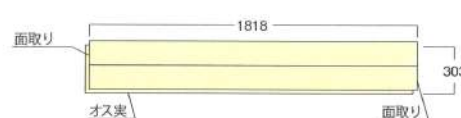

VP02 パーティカルメイプル柄

COLOR SELECT
どんなインテリアにもマッチする
幅広いラインナップ

■性能

<p>エコ配慮基材使用</p> <p>エコに配慮した樹林材、間伐材、建築リサイクル材などを利用した材料を使用。</p>	<p>ホットカーペットOK</p> <p>ホットカーペットを直接使用してもヒビ割れが起こりにくい仕上げになっています。</p>	<p>車椅子対応</p> <p>車椅子をご使用頂いても一般的な木質フローリングに比べて傷が付きにくくなっています。</p>	<p>キャスターに強い*</p> <p>一般居室での使用下で従来のフロアと比較して傷やへこみが付きにくくなっています。ウレタン製、ゴム製の「ソフトキャスター」をご使用ください。</p>
<p>ワックス不要</p> <p>従来の木質フロアと比べて、すり傷が付きにくく汚れが付きにくいような塗装をしたフロアです。基本的には乾拭きでワックス掛けは必要ありません。</p>	<p>すり傷が付きにくい</p> <p>一般的な木質床材と比較して、すり傷が付きにくい塗装を施している。</p>	<p>凹みにくい</p> <p>一般的な木質床材と比較して、物を落とした際に凹みにくい。</p>	<p>抗菌塗装</p> <p>表面に抗菌処理を施しているため細菌の繁殖を抑え清潔に保ちます。</p>

■平面図

■断面図

■仕様

サイズ	12mm × 303mm × 1818mm	表面仕上	特殊強化紙
梱包入り数	1ケース6枚(3.3㎡)入り	溝	V溝加工、1本溝(横溝なし)
		下地	合板捨て貼り施工
基材	高密度木質ボード(PB)	塗装	高級家具調塗装

* キャスターの材質や形状、使用条件によっては表面が破損する恐れがあります。また、硬質キャスターの使用及びキャスターの使用頻度の高い箇所ではカーペットなどを敷いて床面を保護してください。金属製及び球状キャスターは使用しないでください。