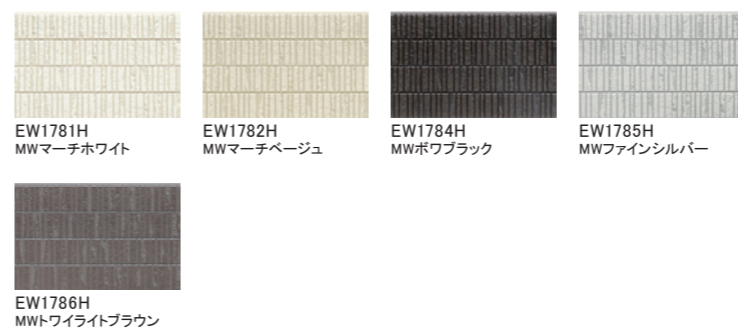

ラングストーン

アビブリック

シルフィード

シビックストーン

シュプリストーン

木目調

板木目14

セラディール親水14